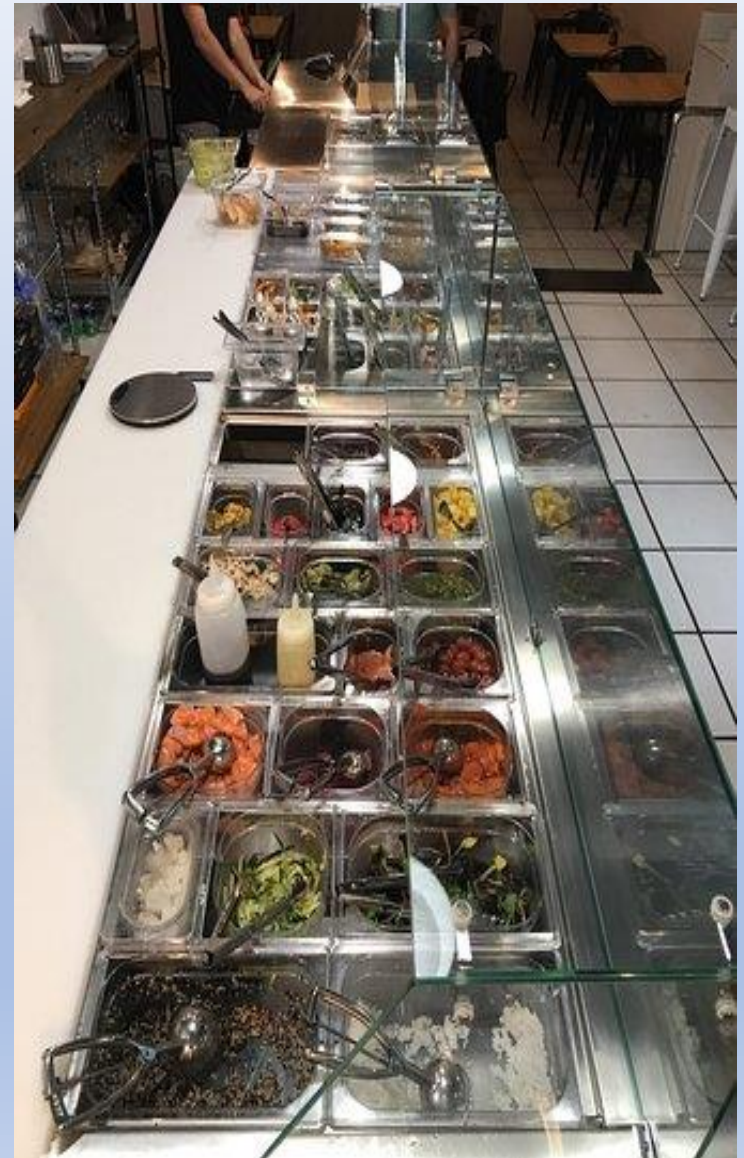

ATTREZZATURE PER POKE

Ovunque in Italia si **moltiplicano** luoghi dove viene preparata questa specialità arrivata dalle Hawaii.

POCHI hanno l'assortimento **POKE**...

PIAZZA ti fornisce tutti gli strumenti professionali per preparare la ciotola **healthy** che fa tendenza!